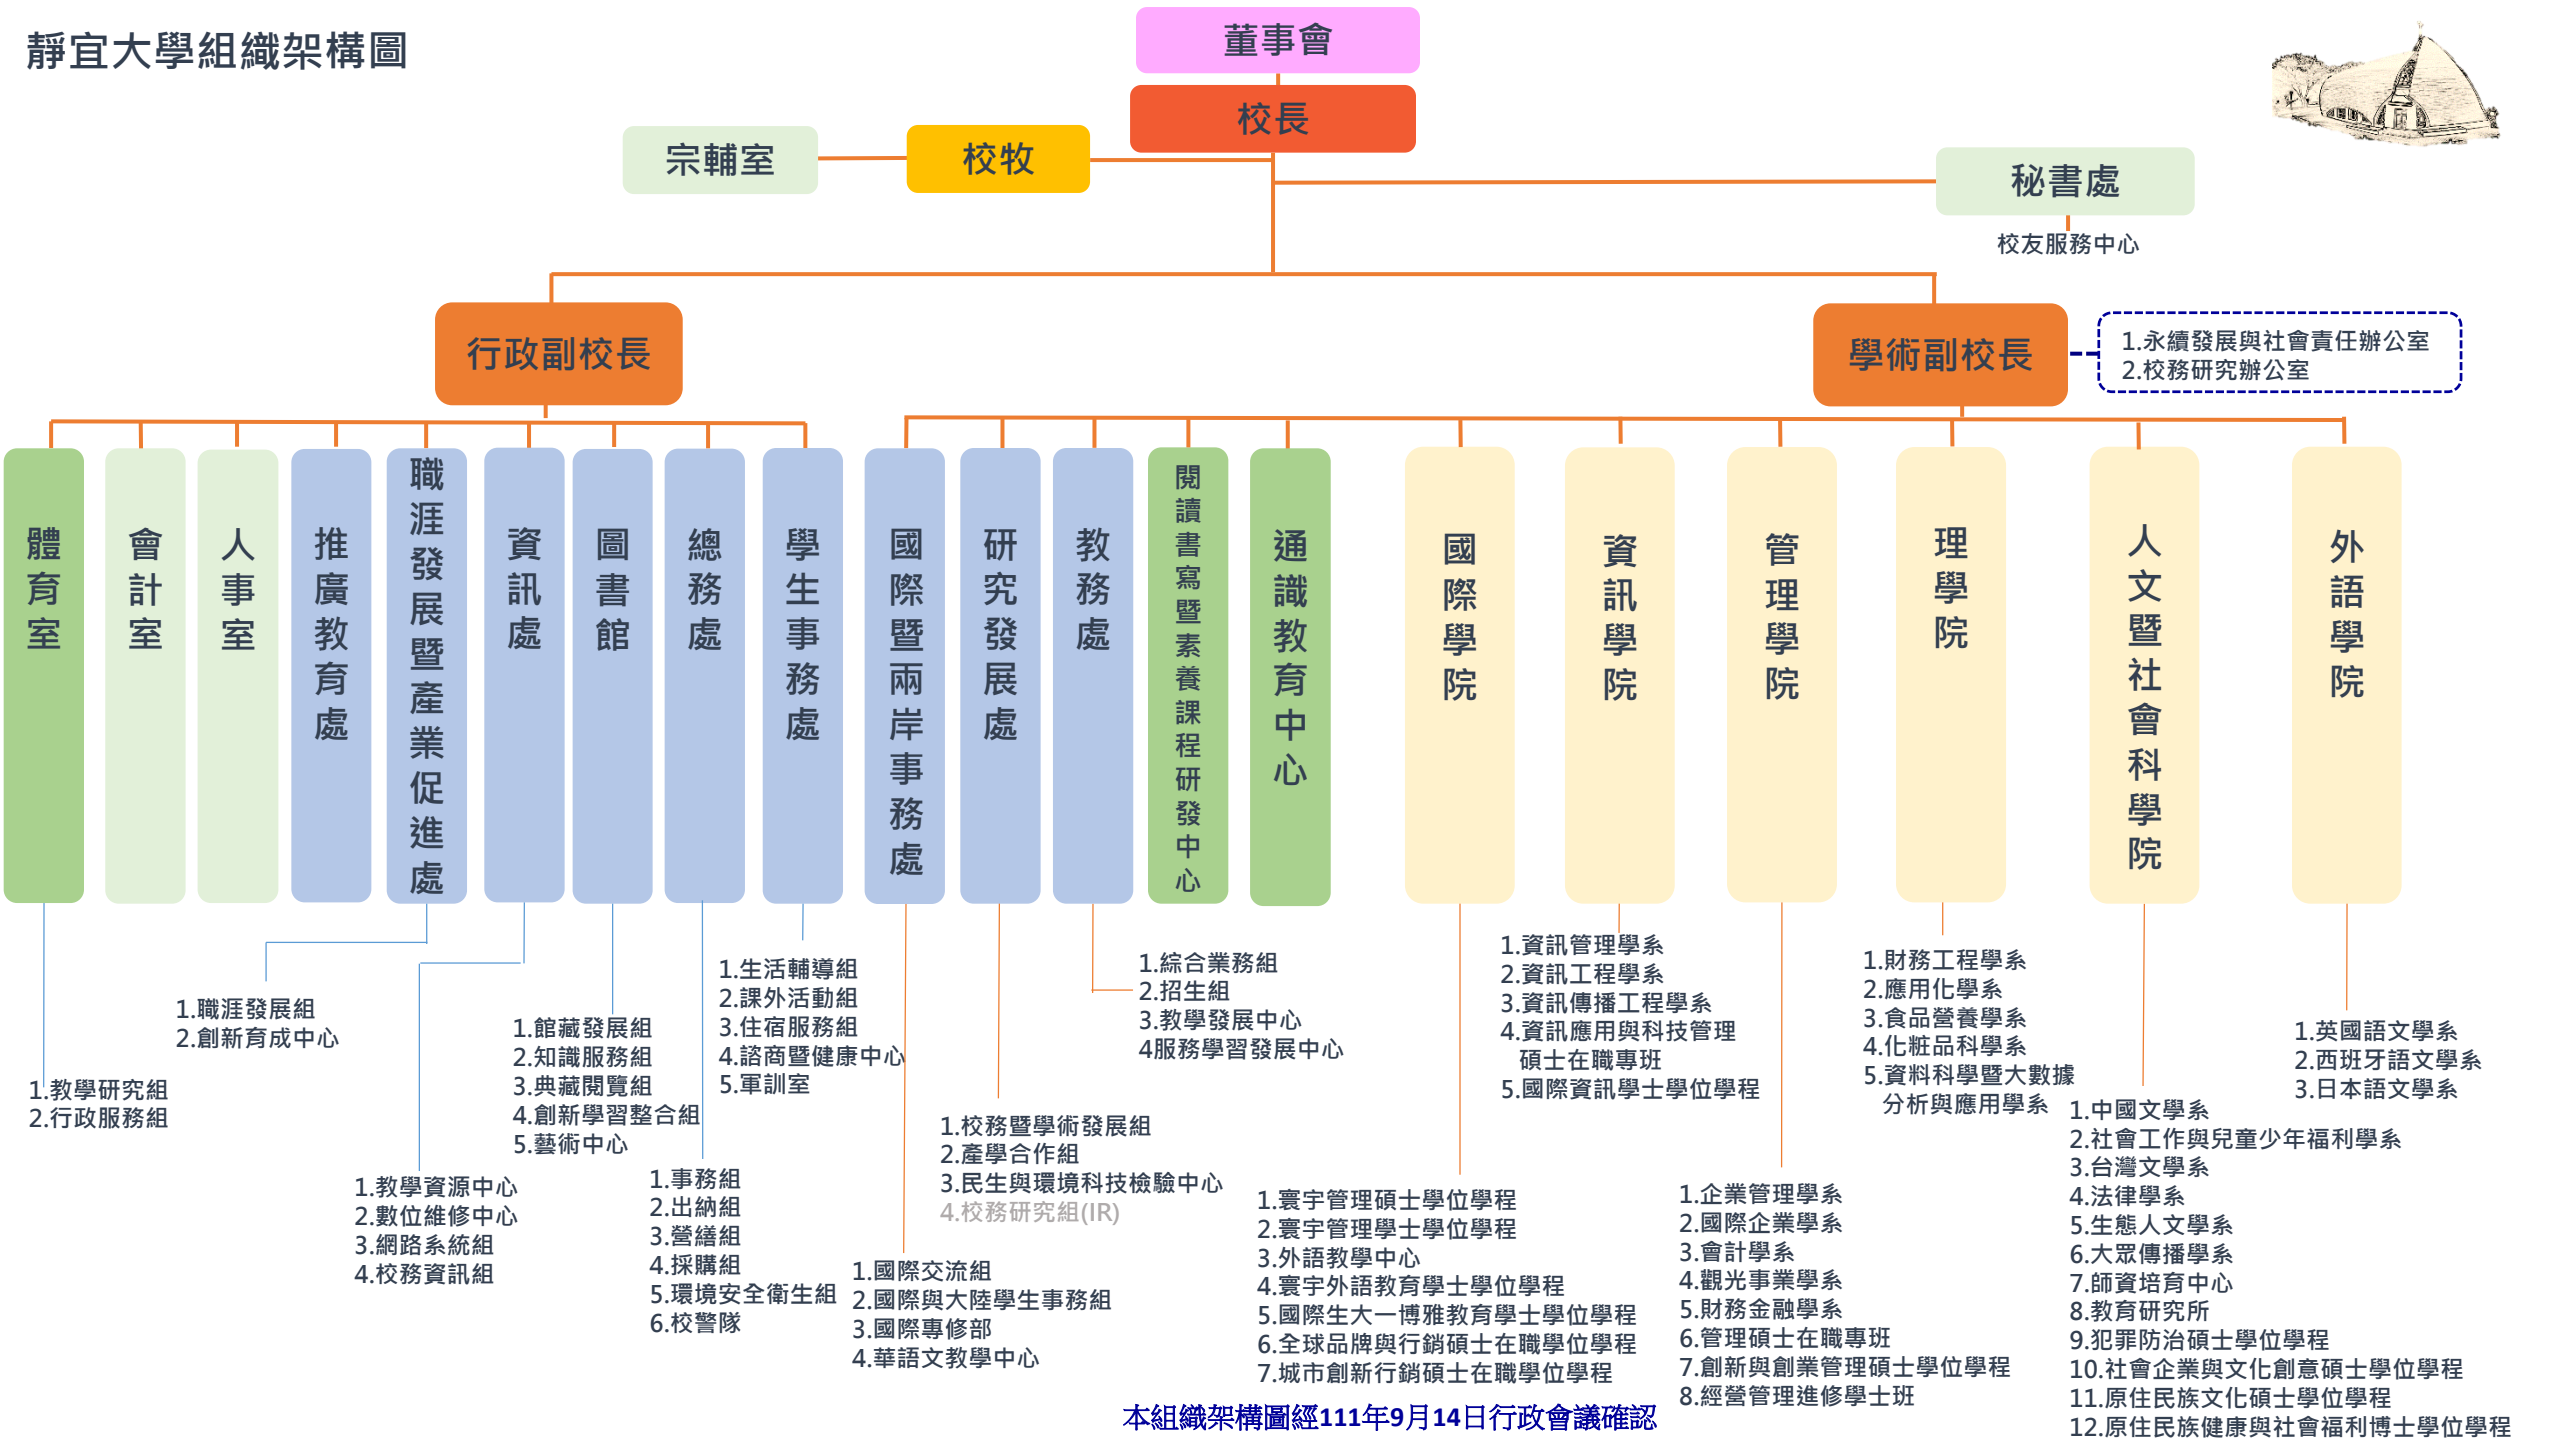

靜宜大學組織架構圖

本組織架構圖經111年9月14日行政會議確認