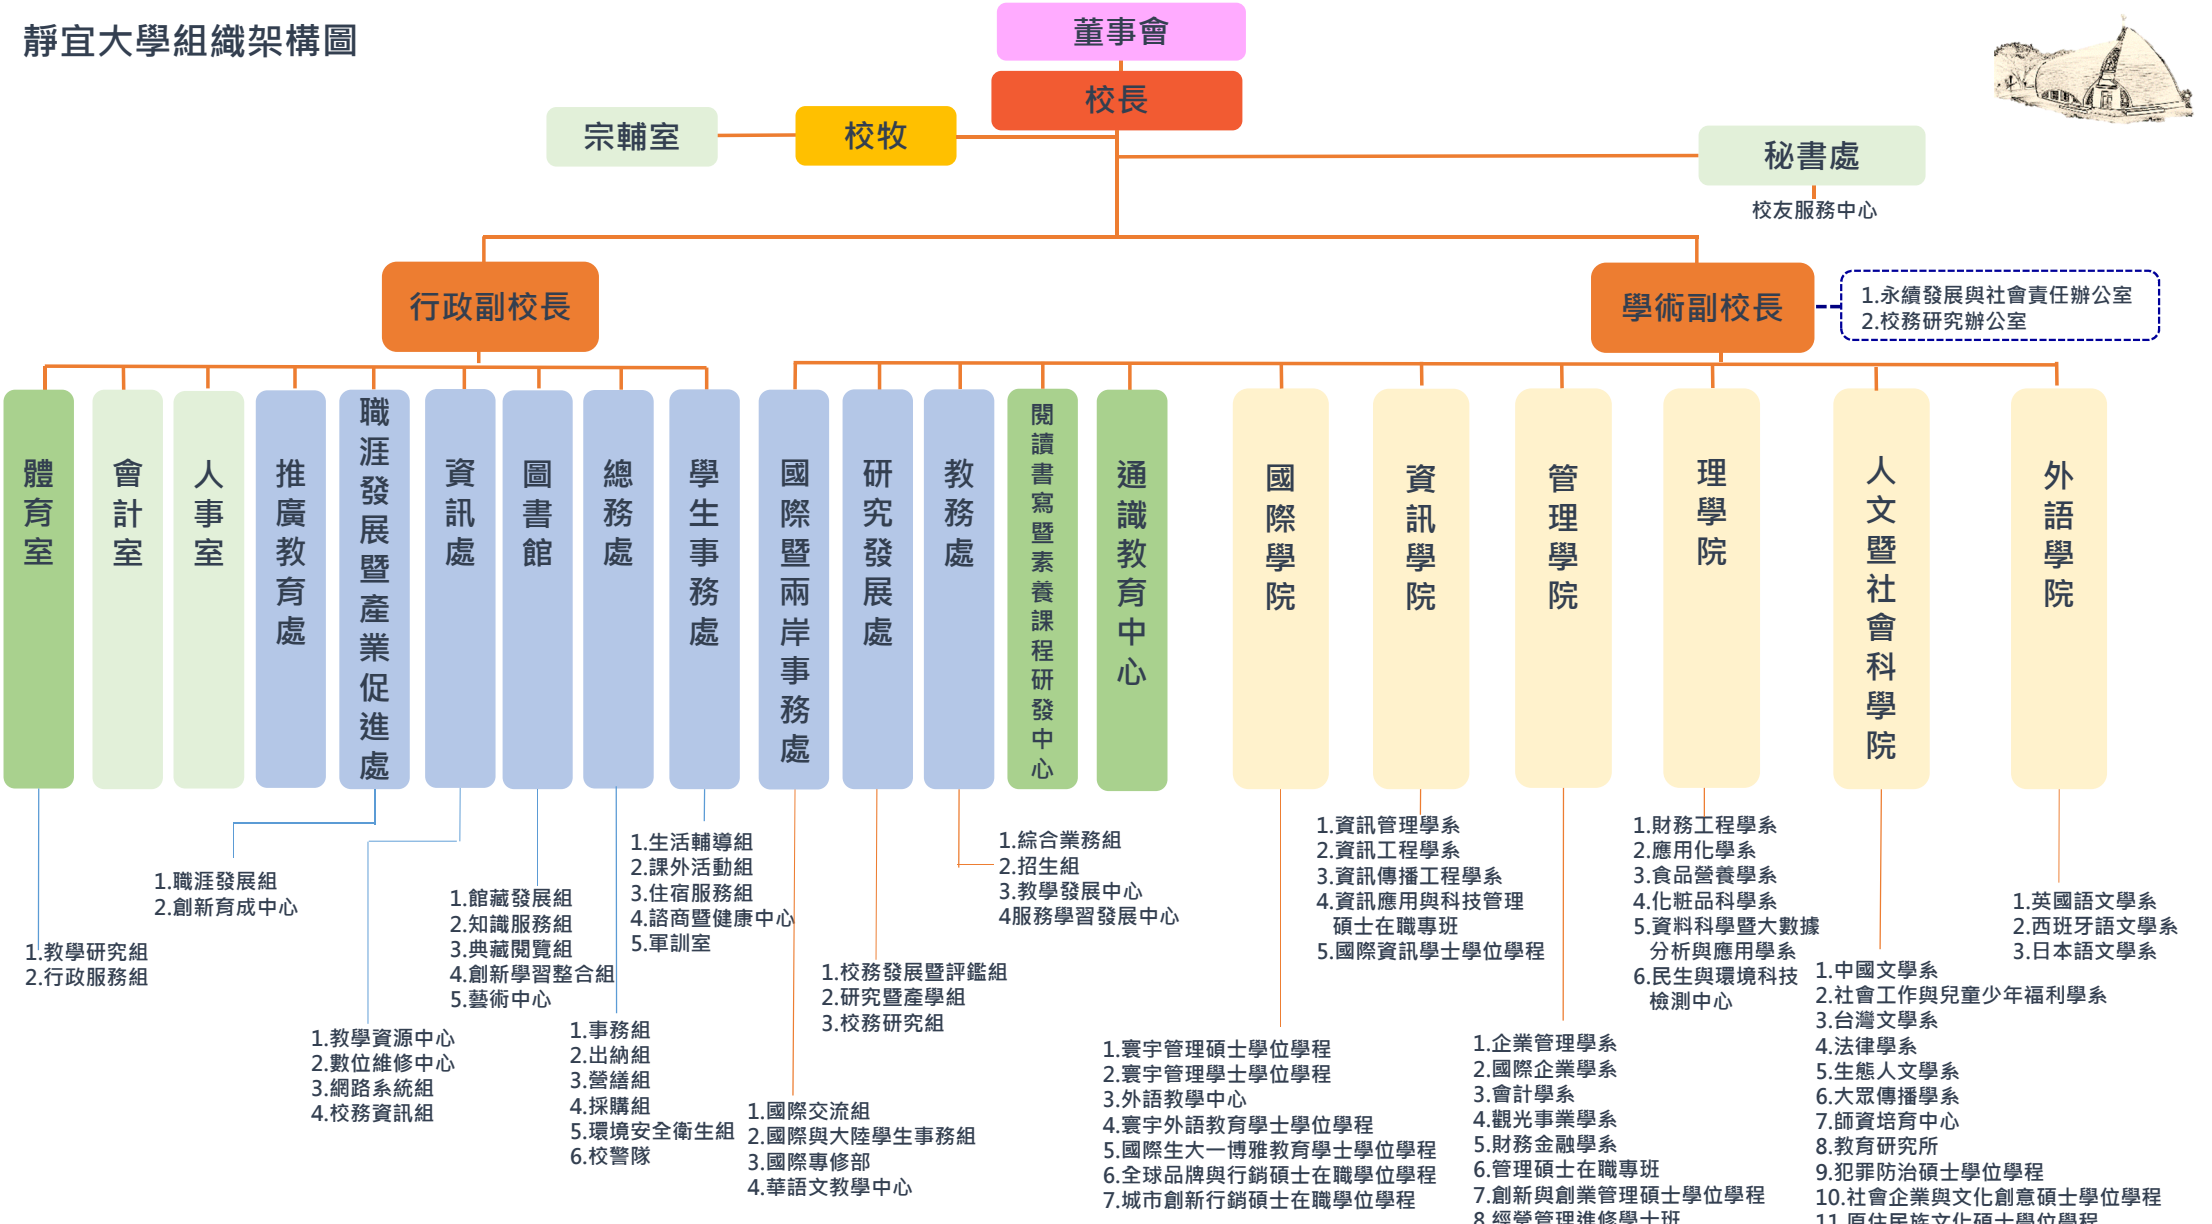

靜宜大學組織架構圖

本組織架構圖經111年9月14日、112年3月29日行政會議修正確認